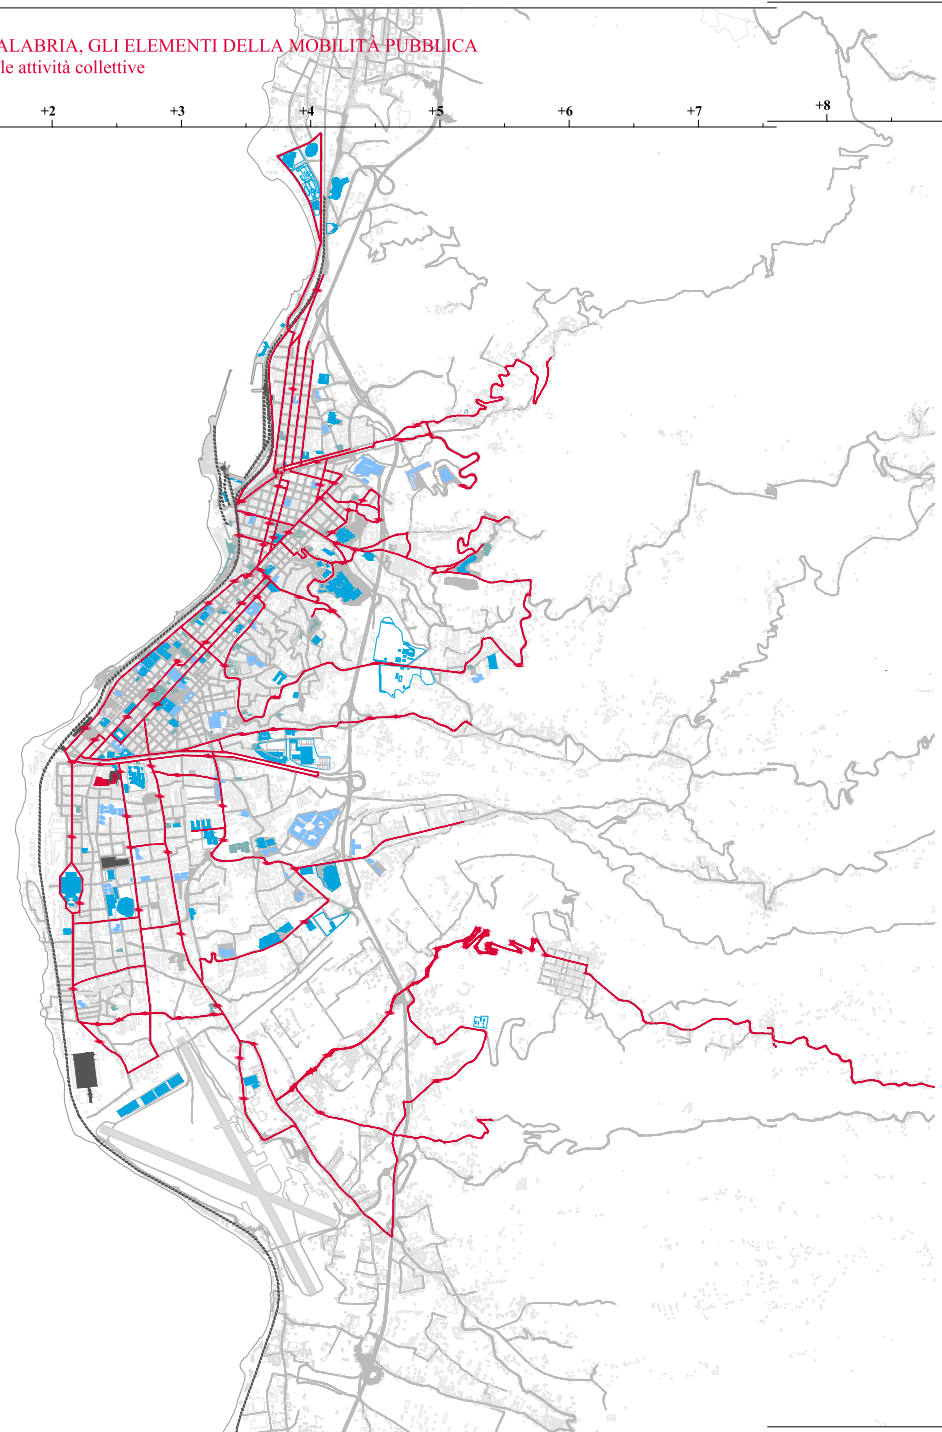

LA CITTÀ DI REGGIO CALABRIA, GLI ELEMENTI DELLA MOBILITÀ PUBBLICA
e i luoghi dove si svolgono le attività collettive

0 +1 +2 +3 +4 +5 +6 +7 +8 +9 +10 Km

- spazi aperti e assi di connessione
- parchi storici e aree verdi urbane
- tracciato ferroviario
- stazioni
- porto
- aeroporto
- percorso trasporto pubblico *linee ATAM*
- fermate principali
- terminal bus
- spazio costruito
- centralità urbane e metropolitane
- emergenze di valore storico socio-culturale
- attrezzature e servizi per l'istruzione