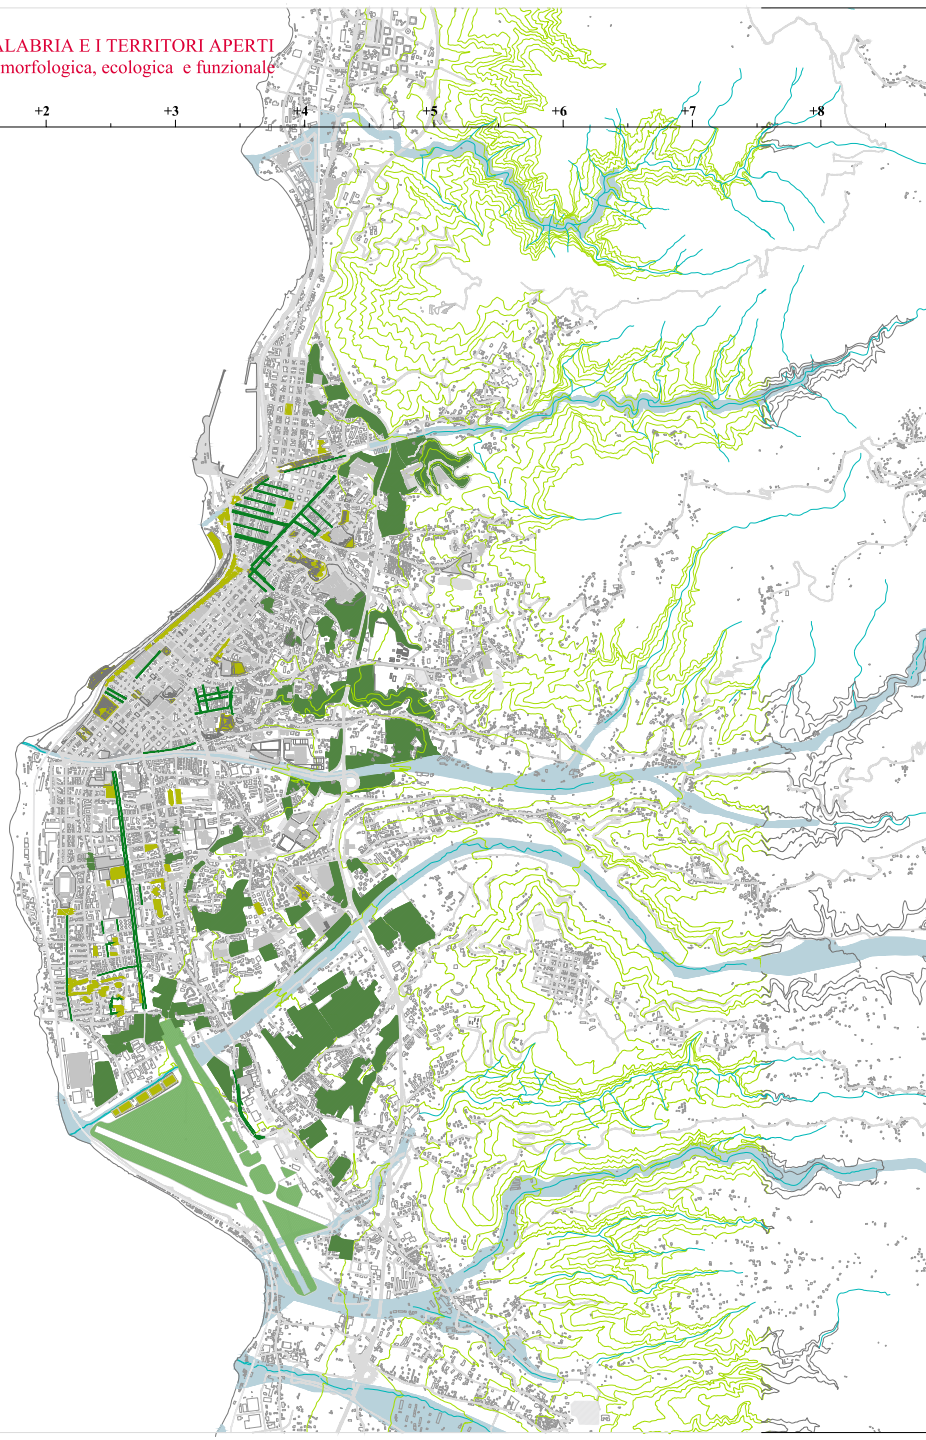

emergenze storiche

- emergenze storiche**
- 1_Parco Archeologico della Tomba Ellenistica, 2_Resti dell'Odéon Ekklesiastion, 3_Parco Archeologico Grisio-Labocchetta, 4_Rudere Villini Svizzeri, 5_Parco Archeologico Trabocchetto
 - 6_Piazza Italia scavi arch. dell'Agorà, 7_Mura Greche, 8_Terme Romane, 9_Castello Aragonese

0 +1 +2 +3 +4 +5 +6 +7 +8 +9 +10 Km

spazi aperti
e assi di connessione

piazze

tracciati su ferro
e stazioni

porto

aeroporto

spazio costruito

centralità urbane
e metropolitane