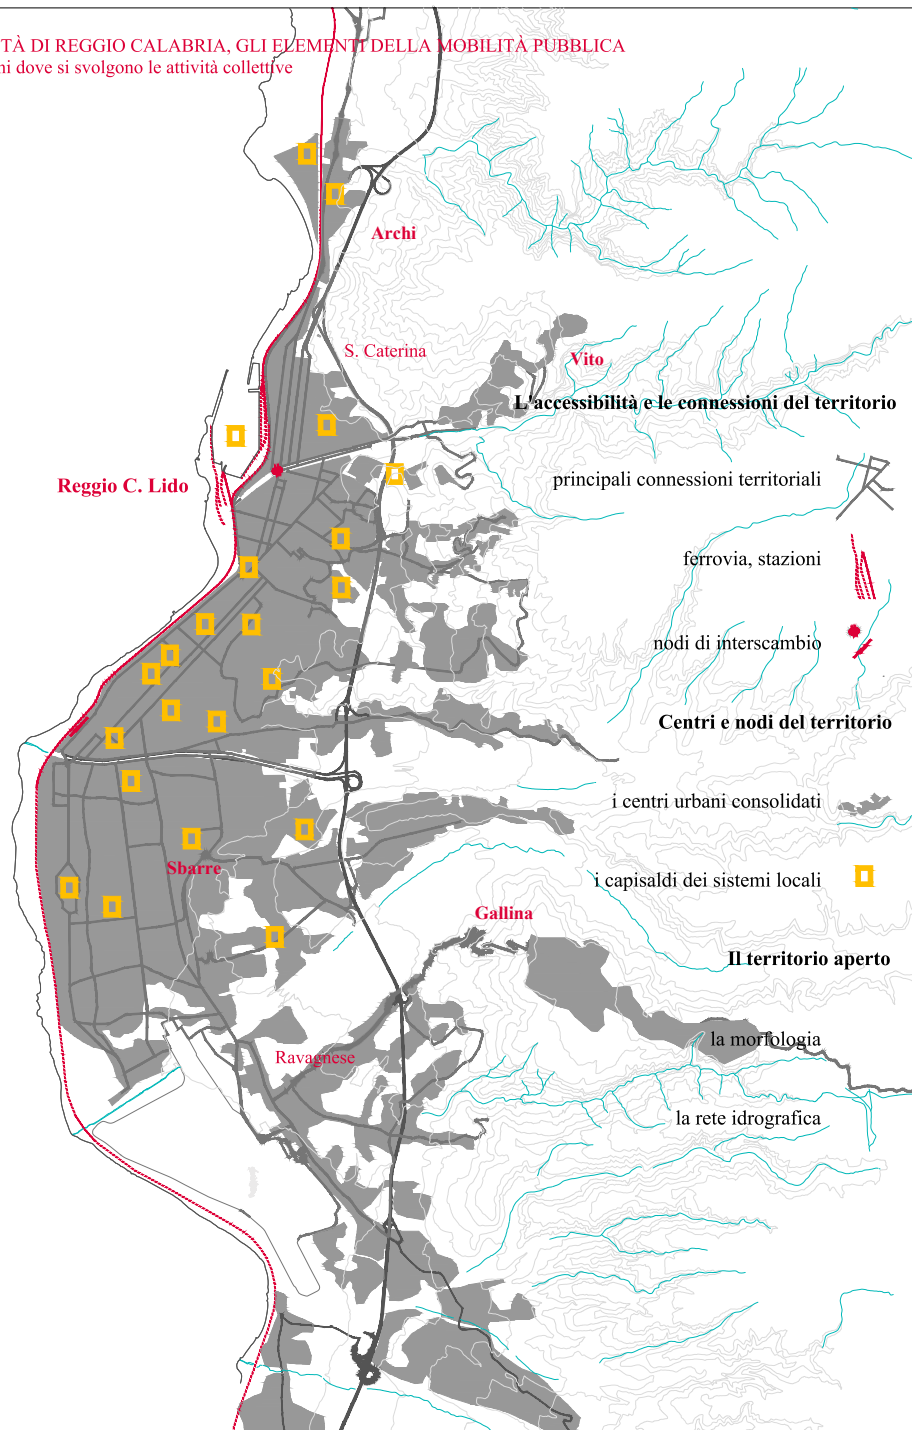

LA CITTÀ DI REGGIO CALABRIA, GLI ELEMENTI DELLA MOBILITÀ PUBBLICA
e i luoghi dove si svolgono le attività collettive

**spazi aperti
e assi di connessione**

piazze

- 1_Piazzale Libertà, 2_Piazza del Popolo, 3_Piazza della Consigna
- 4_Piazza S. Salvatore, 5_Piazza Indipendenza, 6_Piazza "De Nava"
- 7_Piazza S. Marco, 8_Piazza Italia, 9_Piazza Orange, 10_Piazza B. Camagna
- 11_Piazza F. Genovese, 12_Piazza Duomo, 13_Piazza Carmine, 4_Piazza Rotonda, 15_Piazza S. Anna, 16_Piazza Garibaldi, 17_Piazza della Pace

piazze

- infrastrutture legate alla mobilità**
- 1_ Stazione RC S. Caterina, 2_ Stazione Marittima RC Porto,
 - 3_ Stazione RC Lido, 4_ Compartimento delle FDS, 5_ Ufficio Impianti Tecnologici, 6_ Stazione RC Centrale, 7_ Ufficio Poste Ferroviarie, 8_ Terminal Bus Atam, 9_ O.M.E.C.A., 10_ Aeroporto Dello Stretto "T. Minniti"

tracciati su ferro

- parchi storici e aree verdi urbane**
- 1_Villetta "Santa Caterina", 2_Piazza "Unicef", 3_Pinetta "Zerbi"
 - 4_Palmarium, 5_Parco Caserta, 6_Parco Botanico di via "Marina Alta"
 - 7_Villa Comunale "Umberto I", 8_Parco della Rotonda, 9_Vivajo dell'Orto Botanico della Villa Comunale, 10_Parco del Rione Matteotti
 - 11_Parco "Botteghe", 12_Villa Guarna

emergenze storiche

- emergenze storiche**
- 1_Parco Archeologico della Tomba Ellenistica, 2_Resti dell'Odéon Ekklesiastion, 3_Parco Archeologico Grisio-Labocchetta, 4_Rudere Villini Svizzeri, 5_Parco Archeologico Trabocchetto
 - 6_Piazza Italia scavi arch. dell'Agorà, 7_Mura Greche, 8_Terme Romane, 9_Castello Aragonese