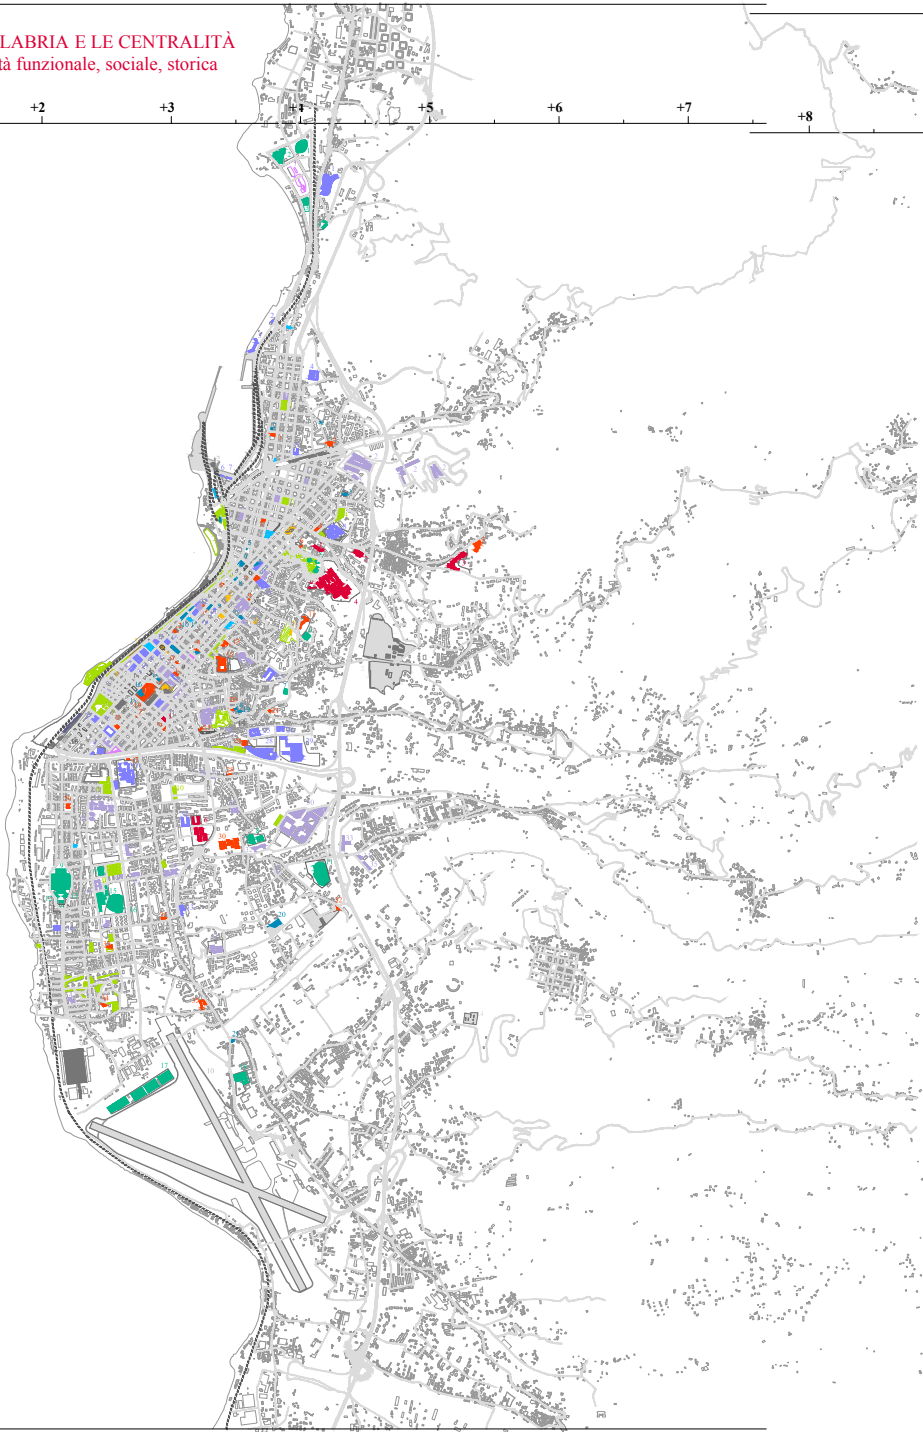

**spazi aperti
e assi di connessione**

piazze

piazze

tracciati su ferro

**infrastrutture
legate alla mobilità**

porto

aeroporto

1. **attrezzature sanitarie**
2. 1_Casa di Cura Villa Aurora, 2_Casa Di Cura Policlinico Madonna Consolazione, 3_Istituto Ortopedico del Mezzogiorno d'Italia, 4_Ospedale Riuniti, 5_Villa Sant'Anna, 6_Ospedale Morelli

spazio costruito

istruzione

**parchi storici
e aree verdi urbane**

enti pubblici

attrezzature sanitarie

istruzione

impianti sportivi

**attrezzature culturali
e per lo spettacolo**

emergenze storiche

cimiteri

1. **cimiteri**
2. 1_Cimitero vecchio di Condera, 2_Cimitero nuovo di Condera, 3_Cimitero di Modena,
   - 4_Cimitero di Gallina