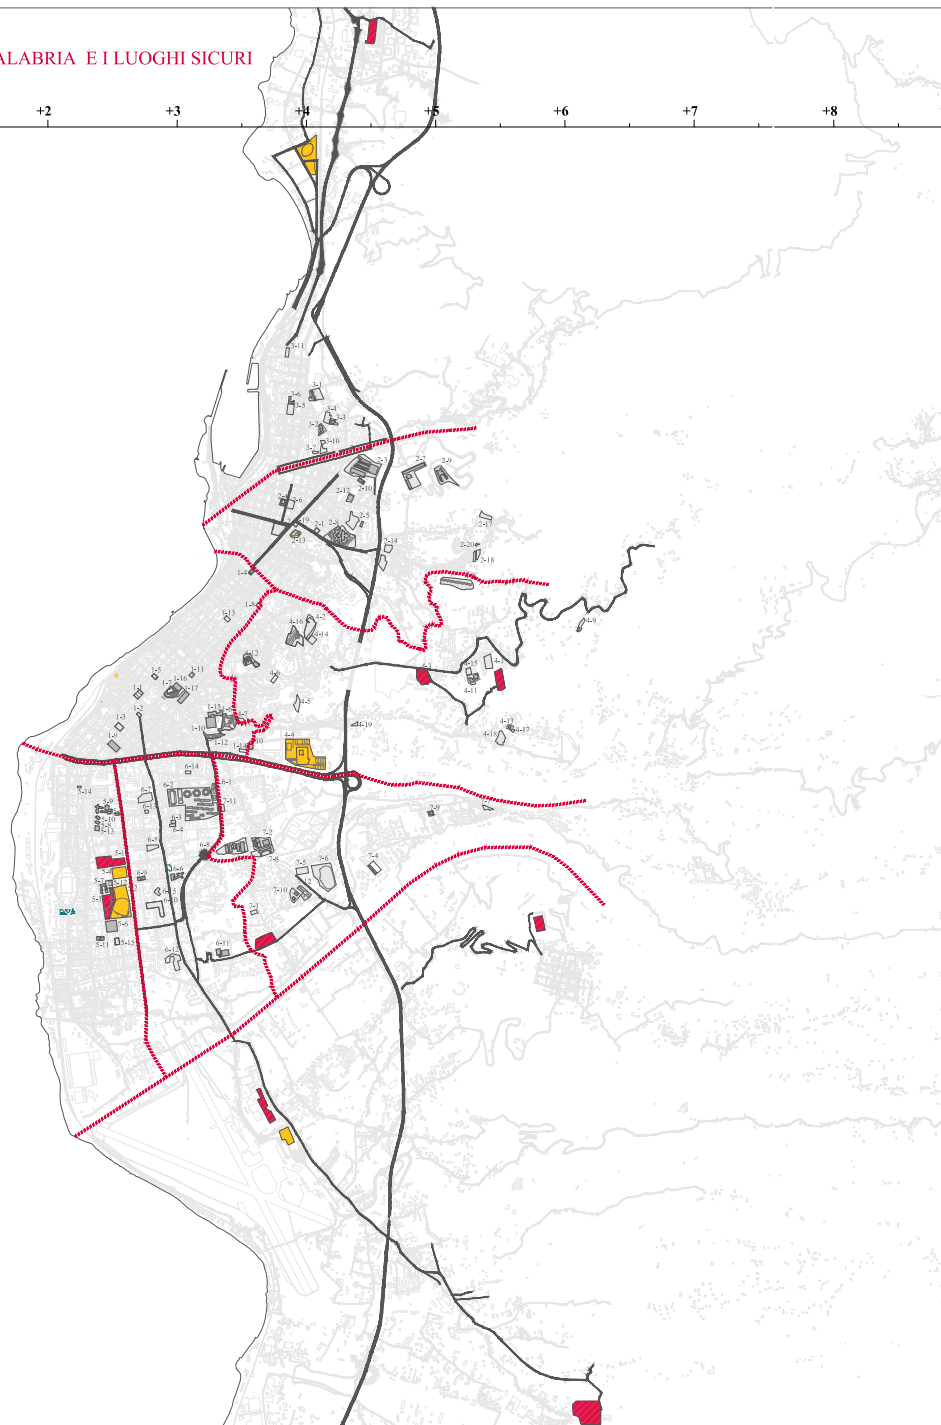

spazi aperti e assi di connessione

spazio costruito

limiti circoscrizionali

Aree di ricovero

Aree di ammassamento

Principali percorsi di collegamento

Aree di raccolta_attesa ove recarsi in caso di emergenza